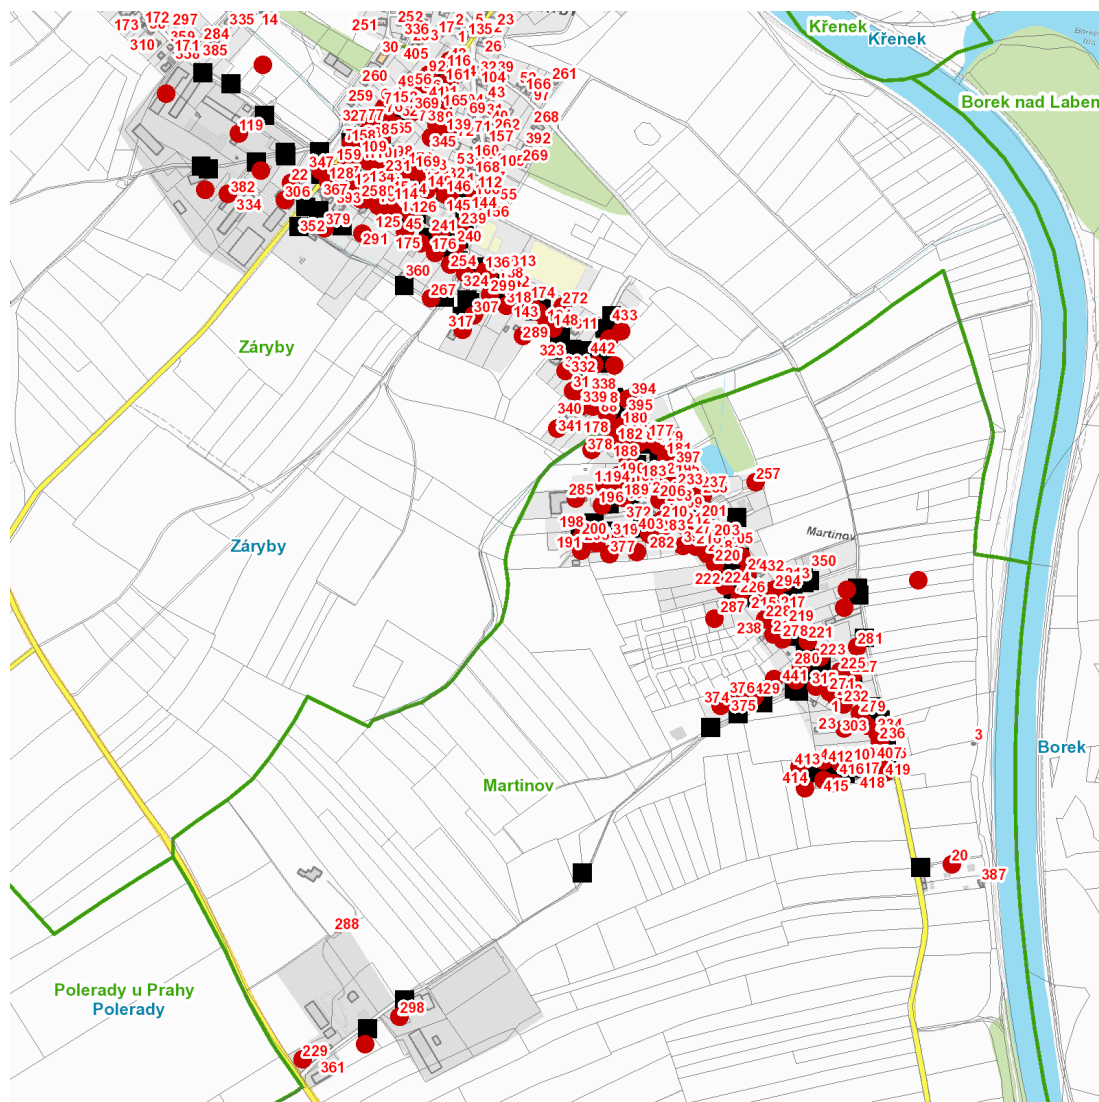

dne **6. 4. 2023** od **7:30** do **15:00** hodin

---

**Plánovaná odstávka zahrnuje tyto lokality:****Záryby (okres Praha-východ)**část obce **Martinov**

č. p. 177-192, 194-198, 200-213, 215-230, 232-237, 257, 271, 273, 278-283, 285, 292, 294, 295, 298, 303, 315, 319, 374, 376, 377, 396, 397, 406, 409, 411, 415, 418, 419, 429

č. ev. 20

kat. území **Martinov** (kód **791008**): **parcelní č.** 813/10, 815/5, 815/7, 815/9, 815/10, 815/12, 815/13, 815/18, 847/19, 899/8, 899/24, 916/5, 934/4, 935/8, 949/1, 979/10, 979/21, 984část obce **Záryby**

č. ev. 22

kat. území **Záryby** (kód **791016**): **parcelní č.** 122/15, 122/16, 122/18, 124/30, 142/3; 144, 166/53, 274/1, 518/1, 518/17, 518/22, 536/1, 815/4, 847/20

---

**UPOZORNĚNÍ**

**Dotčené zařízení distribuční soustavy je nutné i v době odstávky považovat za zařízení pod napětím**, a proto vás žádáme o dodržení všech zásad bezpečnosti a provedení opatření potřebných k zamezení případných škod na zdraví a majetku. | Provozovatelé výroben elektřiny jsou povinni zajistit přerušeni dodávky elektřiny z výroby do vypnutého úseku distribuční soustavy.

**dne 6. 4. 2023 od 7:30 do 15:00 hodin****Orientační mapový podklad odstávkou dotčených lokalit****VYSVĚTLIVKY**

- – adresy dotčené odstávkou elektřiny
- – místa připojení k elektrické síti dotčená odstávkou